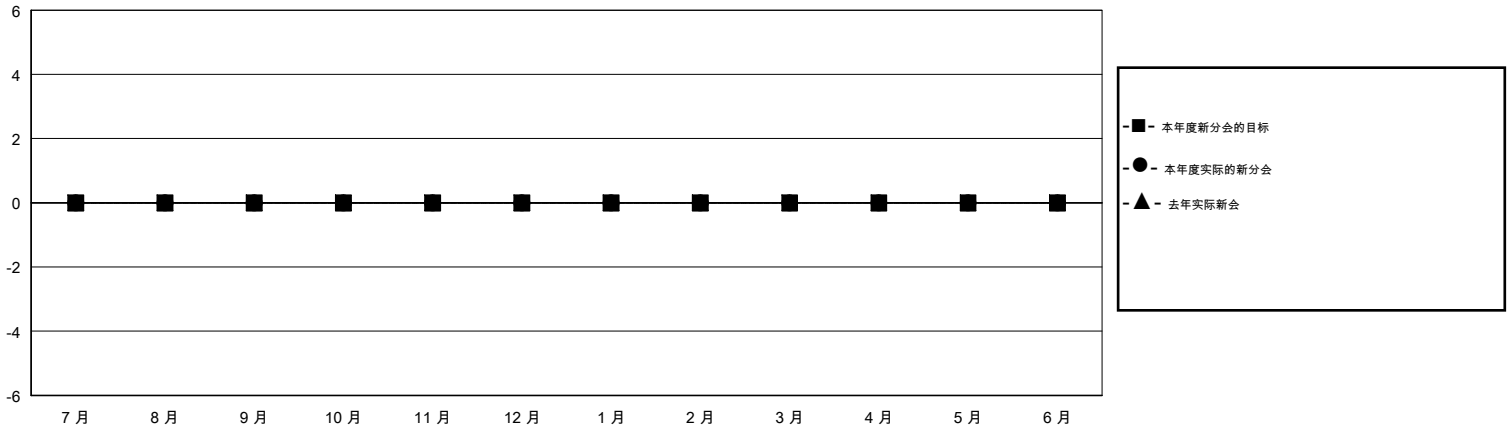

# MONTHLY MEMBERSHIP PROGRESS REPORT

District 394

Results as of: 04/30/2019

GMT: ZIYU LIN

地点 CHINA

GMT宪章区

分会			
成果 2018-2019			
季	新分会目标	新会	会员流失的分会
7月/8月/9月	0	0	7
10月/11月/12月	0	0	1
1月/2月/3月	0	0	1
4月/5月/6月	0	0	1

位会员@每位须缴			
成果 2018-2019			
季	会员净增长目标	实际会员增长数	实际退会会员 (包括转会)
7月/8月/9月	250	40	64
10月/11月/12月	250	27	94
1月/2月/3月	150	27	2
4月/5月/6月	100	4	2

目标与实际新会累积

目标和实际会员累积

已取消的分会: 10	18 CLUBS OF 35 增添1位或以上的新会员	性别分布 男 405 (69.11%) 女 181 (30.89%) 年度女性会员百分比目标: 0%
放弃的会员		
过世 0	<a href="#">点击这里取得累计会员数据</a>	总计家庭单位会员数 45
分会已取消 5		支付减半会费的家庭会员 23
其他 157		
总计 162		