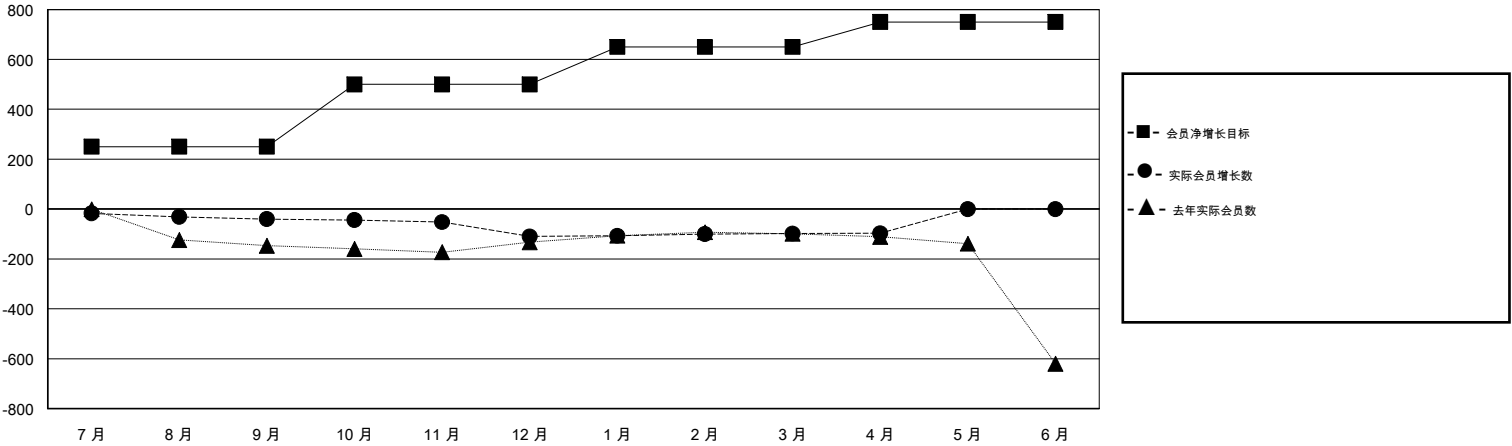

# MONTHLY MEMBERSHIP PROGRESS REPORT

District 394

Results as of: 04/30/2019

GMT: ZIYU LIN

地点 CHINA

GMT宪章区

分会			
成果 2018-2019			
季	新分会目标	新会	会员流失的分会
7月/8月/9月	0	0	7
10月/11月/12月	0	0	1
1月/2月/3月	0	0	1
4月/5月/6月	0	0	1

位会员@每位须缴			
成果 2018-2019			
季	会员净增长目标	实际会员增长数	实际退会会员 (包括转会)
7月/8月/9月	250	40	64
10月/11月/12月	250	27	94
1月/2月/3月	150	27	2
4月/5月/6月	100	4	2

目标与实际新会累积

目标和实际会员累积

已取消的分会: 10	18 CLUBS OF 35 增添1位或以上的新会员	性别分布 男 405 (69.11%) 女 181 (30.89%) 年度女性会员百分比目标: 0%
放弃的会员		
过世 0	<a href="#">点击这里取得累计会员数据</a>	总计家庭单位会员数 45
分会已取消 5		支付减半会费的家庭会员 23
其他 157		
总计 162		